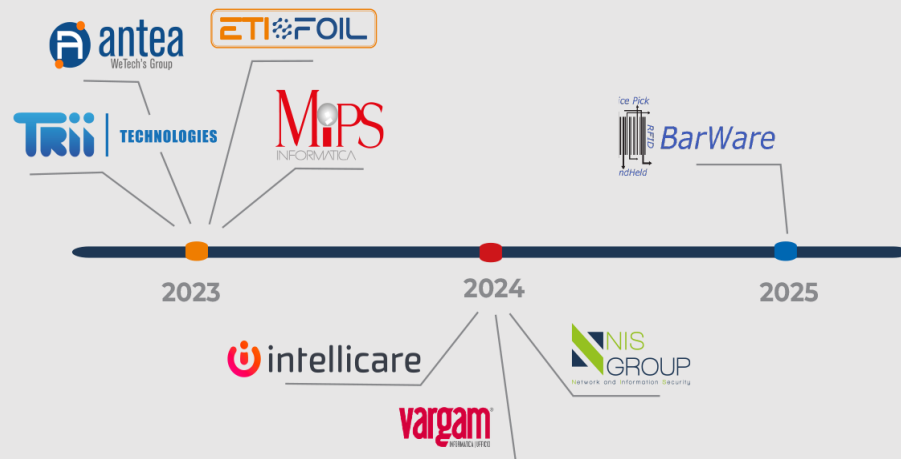

La nostra storia...continua

Un Futuro Tecnologico da un grande passato